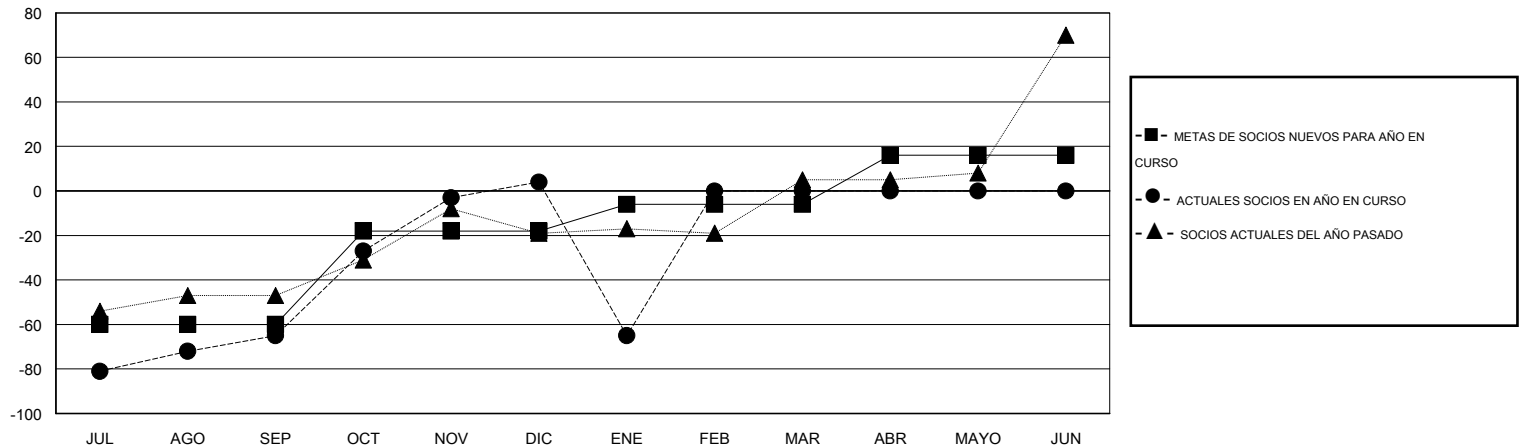

MONTHLY MEMBERSHIP PROGRESS REPORT

District E 3

Results as of: 2/17/2014 11:17:44AM

GMT: NICOLAS JARA ORELLANA

UBICACIÓN VENEZUELA

GMT DE AE 3

Clubes					socios				
RESULTADOS DE 2013-2014					RESULTADOS DE 2013-2014				
TRIMESTRE	META DE CLUBES NUEVOS	ACTUALES NUEVOS CLUBES	BAJAS ACTUALES DE CLUBES	ACTUAL GANANCIA/ PÉRDIDA NETA	TRIMESTRE	META DE SOCIOS NUEVOS	ACTUALES NUEVOS SOCIOS	BAJAS ACTUALES DE SOCIOS	ACTUAL GANANCIA/ PÉRDIDA NETA
JUL/AGO/SEP	0	0	0	0	JUL/AGO/SEP	-60	28	93	-65
OCT/NOV/DIC	1	2	1	1	OCT/NOV/DIC	42	95	26	69
ENE/FEB/MAR	1	0	1	-1	ENE/FEB/MAR	12	2	71	-69
ABR/MAYO/JUN	1	0	0	0	ABR/MAYO/JUN	22	0	0	0

METAS Y CIFRA ACUMULATIVA DE CLUBES NUEVOS

METAS Y CIFRA ACUMULATIVA DE SOCIOS

CLUBES DADOS DE BAJA: 2	26 CLUBS OF 47 AÑADIERON 1 O MÁS SOCIOS NUEVOS	DISTRIBUCIÓN POR SEXO
		MASCULINO 509 (42.59%)
		FEMENINO 686 (57.41%)
SOCIOS DADOS DE BAJA	CLIC AQUÍ PARA DATOS DE SALUD DE CLUB	SOCIOS EN UNIDAD FAMILIAR 382
FALLECIDOS 5		CABEZA DE FAMILIA 147
CLUB CANCELADO 54		NO ES CABEZA DE FAMILIA 235
OTRO 131		
TOTAL 190		