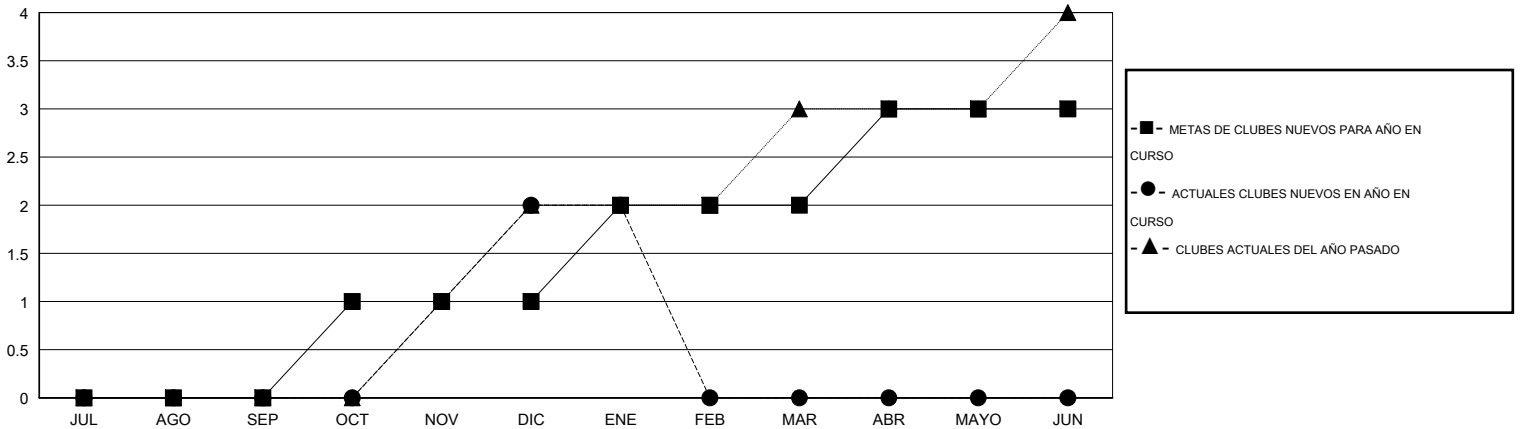

MONTHLY MEMBERSHIP PROGRESS REPORT

District E 3

Results as of: 2/17/2014 11:17:44AM

GMT: NICOLAS JARA ORELLANA

UBICACIÓN VENEZUELA

GMT DE AE 3

Clubes					socios				
RESULTADOS DE 2013-2014					RESULTADOS DE 2013-2014				
TRIMESTRE	META DE CLUBES NUEVOS	ACTUALES NUEVOS CLUBES	BAJAS ACTUALES DE CLUBES	ACTUAL GANANCIA/ PÉRDIDA NETA	TRIMESTRE	META DE SOCIOS NUEVOS	ACTUALES NUEVOS SOCIOS	BAJAS ACTUALES DE SOCIOS	ACTUAL GANANCIA/ PÉRDIDA NETA
JUL/AGO/SEP	0	0	0	0	JUL/AGO/SEP	-60	28	93	-65
OCT/NOV/DIC	1	2	1	1	OCT/NOV/DIC	42	95	26	69
ENE/FEB/MAR	1	0	1	-1	ENE/FEB/MAR	12	2	71	-69
ABR/MAYO/JUN	1	0	0	0	ABR/MAYO/JUN	22	0	0	0

METAS Y CIFRA ACUMULATIVA DE CLUBES NUEVOS

METAS Y CIFRA ACUMULATIVA DE SOCIOS

CLUBES DADOS DE BAJA: 2	26 CLUBS OF 47 AÑADIERON 1 O MÁS SOCIOS NUEVOS	DISTRIBUCIÓN POR SEXO
		MASCULINO 509 (42.59%)
		FEMENINO 686 (57.41%)
SOCIOS DADOS DE BAJA	CLIC AQUÍ PARA DATOS DE SALUD DE CLUB	SOCIOS EN UNIDAD FAMILIAR 382
FALLECIDOS 5		CABEZA DE FAMILIA 147
CLUB CANCELADO 54		NO ES CABEZA DE FAMILIA 235
OTRO 131		
TOTAL 190		